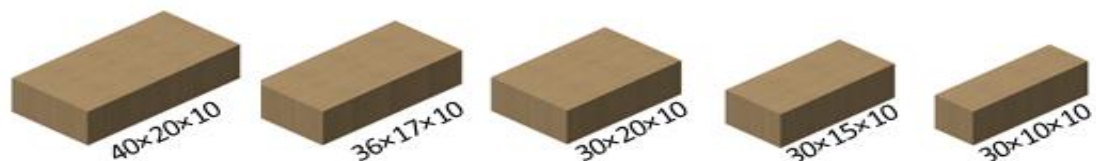

BTC Briques Technic Concept
Fabricant de Briques de Terre Compressée

Tarifs 2016

Une gamme de 5 Briques de Terre Crue Compressée (BTC) :

Référence	L. cm	l. cm	Ep. Cm*	Poids en kg	Prix Unit	Nombre de briques au m ²			Prix au m ²			épaisseur de la paroi en cm			Nombre de Briques par palette	Prix de la palette
						Face	Chant	Boutisse	Face	Chant	Boutisse	Face	Chant*	Boutisse		
BTC 40x20x10	40	20	10	16,4	2,00 €	23	12	44	46,00 €	24,00 €	88,00 €	20	10	40	96	192,00 €
BTC 36x17x10	36,5	17,5	10	13,2	1,80 €	25	15	50	45,00 €	27,00 €	90,00 €	17,5	10	36,5	96	172,80 €
BTC 30x20x10	30	20	10	12,3	1,60 €	30	16	44	48,00 €	25,60 €	70,40 €	20	10	30	114	182,40 €
BTC 30x15x10	30	14,5	10	9,5	1,40 €	30	21	59	42,00 €	29,40 €	82,60 €	14,5	10	30	144	201,60 €
BTC 30x10x10	30	10	10	6,2	1,20 €	30	30	83	36,00 €	36,00 €	99,60 €	10	10	30	228	273,60 €

Prix pour la gamme standard avec une stabilisation à la chaux de 5% - * variation dimensionnelle de ± 2 mm

Les tarifs sont des prix à la palette et sont majorés de 20% pour des quantités inférieures.

Produits annexes	Sac 40 litres	Palette 40 sacs	Bag m3
Terre tamisée 0,5 × 0,5	7,00 €		140,00 €
Chaux NHL 3,5	12,00 €	450,00 €	